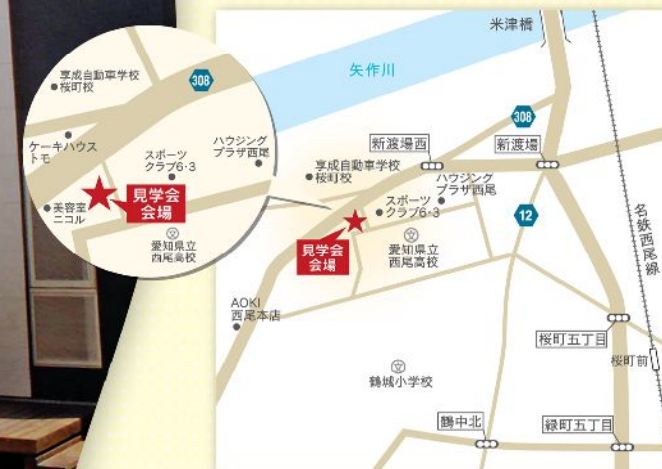

### 開催場所

西尾市伊藤町宮東18-12

HOWA

新築・増改築のことなら当店へ

建設業許可知事 (般-23) 第54444号

豊和建設株式会社

TEL(0563)54-3816(代) 西尾市伊藤町伊藤東2-38  
FAX (0563)54-3668

ホームページもご覧ください <http://www.houwa.biz/>